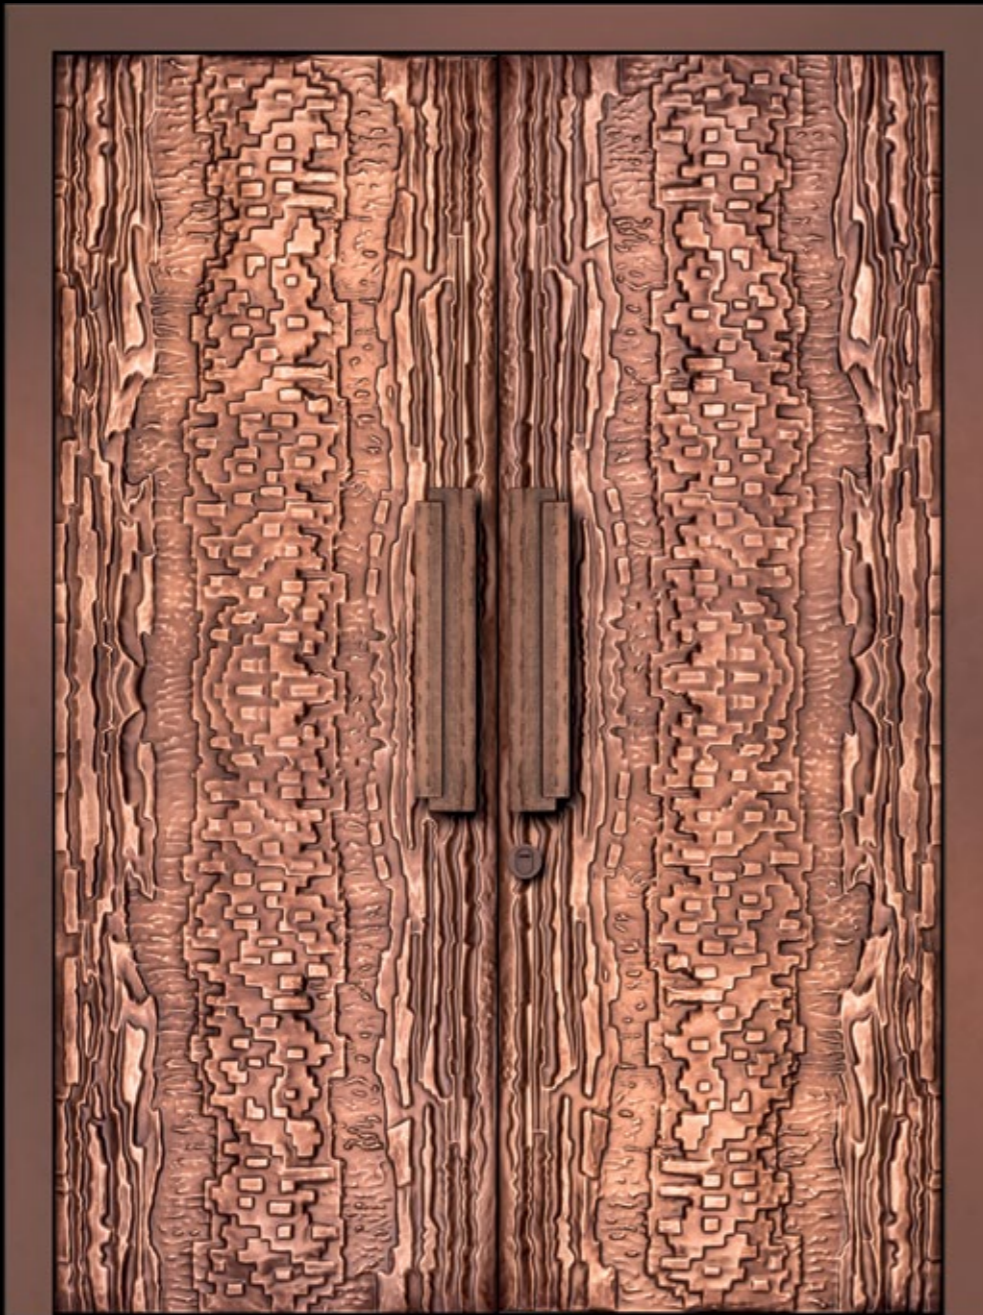

ОБЕЩАНИЕ КАЧЕСТВА ОТ COMTÜR

ИСКУССТВО СОЛНЦА

2-СЛОЙНАЯ ТЕХНОЛОГИЯ DUOTHERM

В системах наружных и квартирных дверей от ComTür реализована двухслойная технология Duotherm (качество 7 звезд). Она обеспечивает стабильность в размерах в сочетании с интегрированной зоной климатической компенсации и высокими звукоизоляционными и теплоизоляционными свойствами.