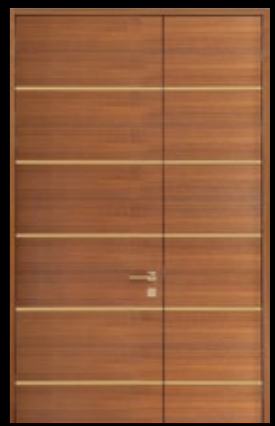

ИСКОПАЕМОЕ ДЕРЕВО

ИСКОПАЕМЫЙ АММОНИТ

ГАЛАКТИКА I

ВОЗМОЖЕН ЛЮБОЙ ДИЗАЙН

ПРОСТОР ДЛЯ ТВОРЧЕСТВА БЕСКОНЕЧЕН

Диапазон вариантов дизайна обширен - все возможно по индивидуальным требованиям заказчика. Создавая дверь, мы можем обеспечить, чтобы цвет, разнообразие дерева и дизайн соответствовали стилю вашего дома снаружи и стилю мебели внутри.