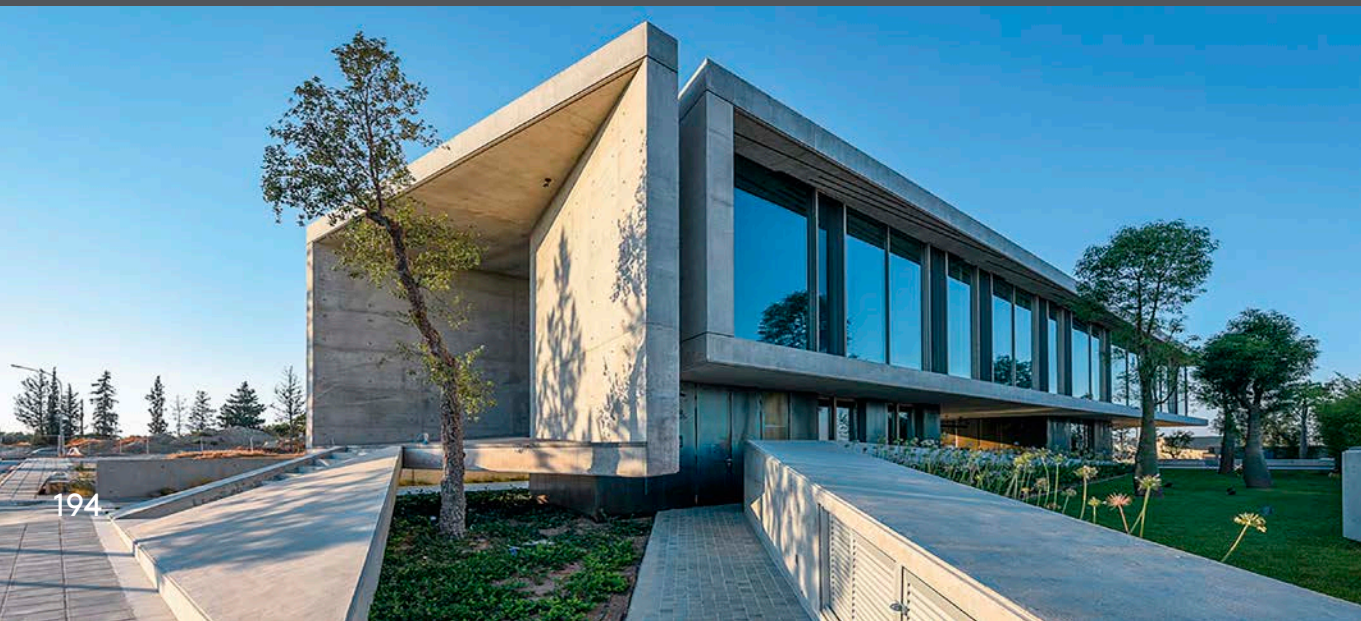

External: Ice powder coating finish
Internal: Ice powder coating finish
Matching double side panel, outward push opening

外部: 冰粉涂层漆面
内部: 冰粉涂层漆面
和双面面板相匹配, 外推开启

Вне помещения: Отделка порошковым покрытием «лед»
Внутри помещения: Отделка порошковым покрытием «лед»
Соответствующая двусторонняя панель, открывание от себя