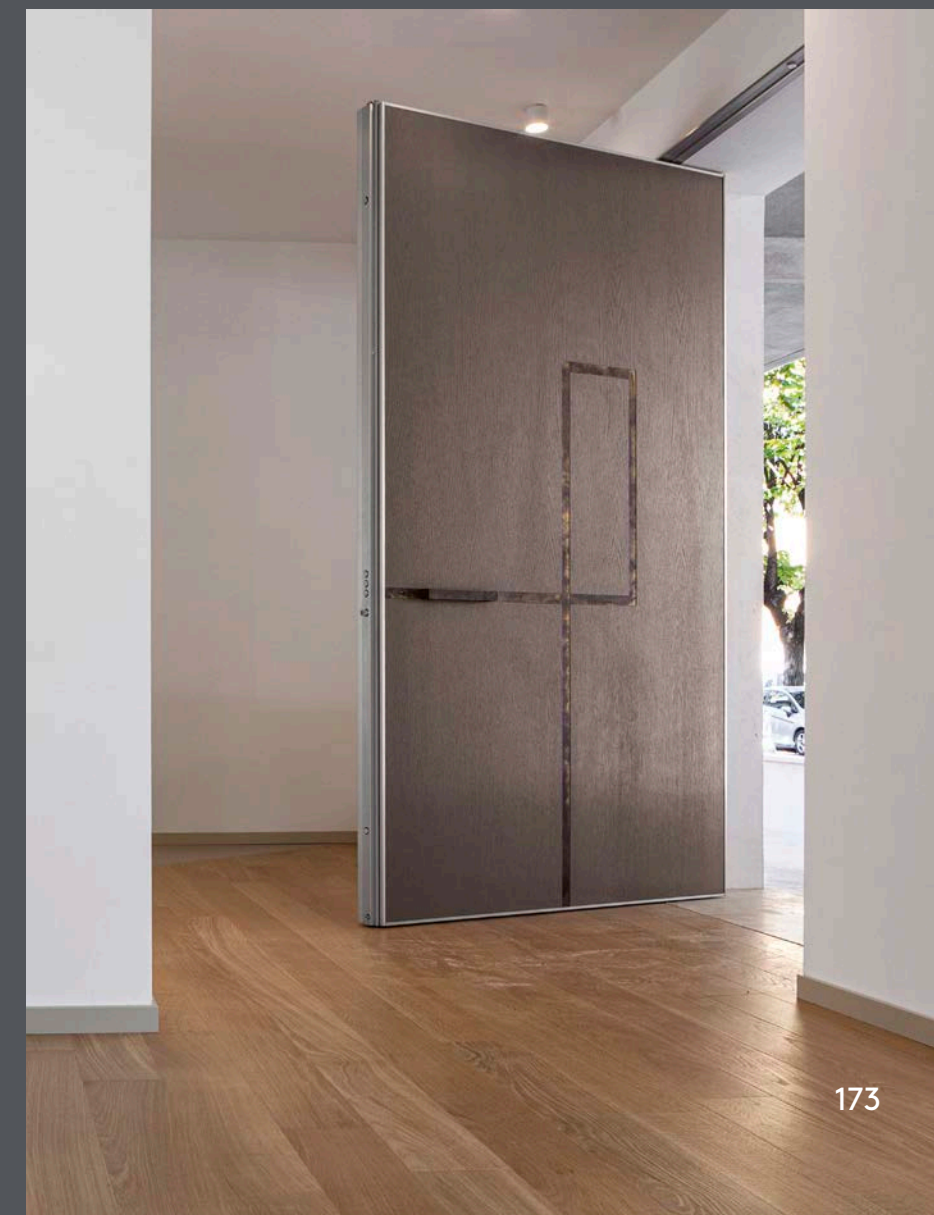

External: Venezia Materia Infinito line in brushed Tobacco Oak with Antique Brass
Internal: Interior Design line with lacquered Chalk White sectors

外部: Venezia Materia Infinito系列, 古铜色拉丝烟草色橡木色
内部: Interior Design系列, 有若干上漆粉笔白部分

Вне помещения: Линия продукции Venezia Materia Infinito, матовый дуб табачного цвета с античной латунью
Внутри помещения: Линия продукции Interior Design с секциями, покрытыми лаком мелового цвета