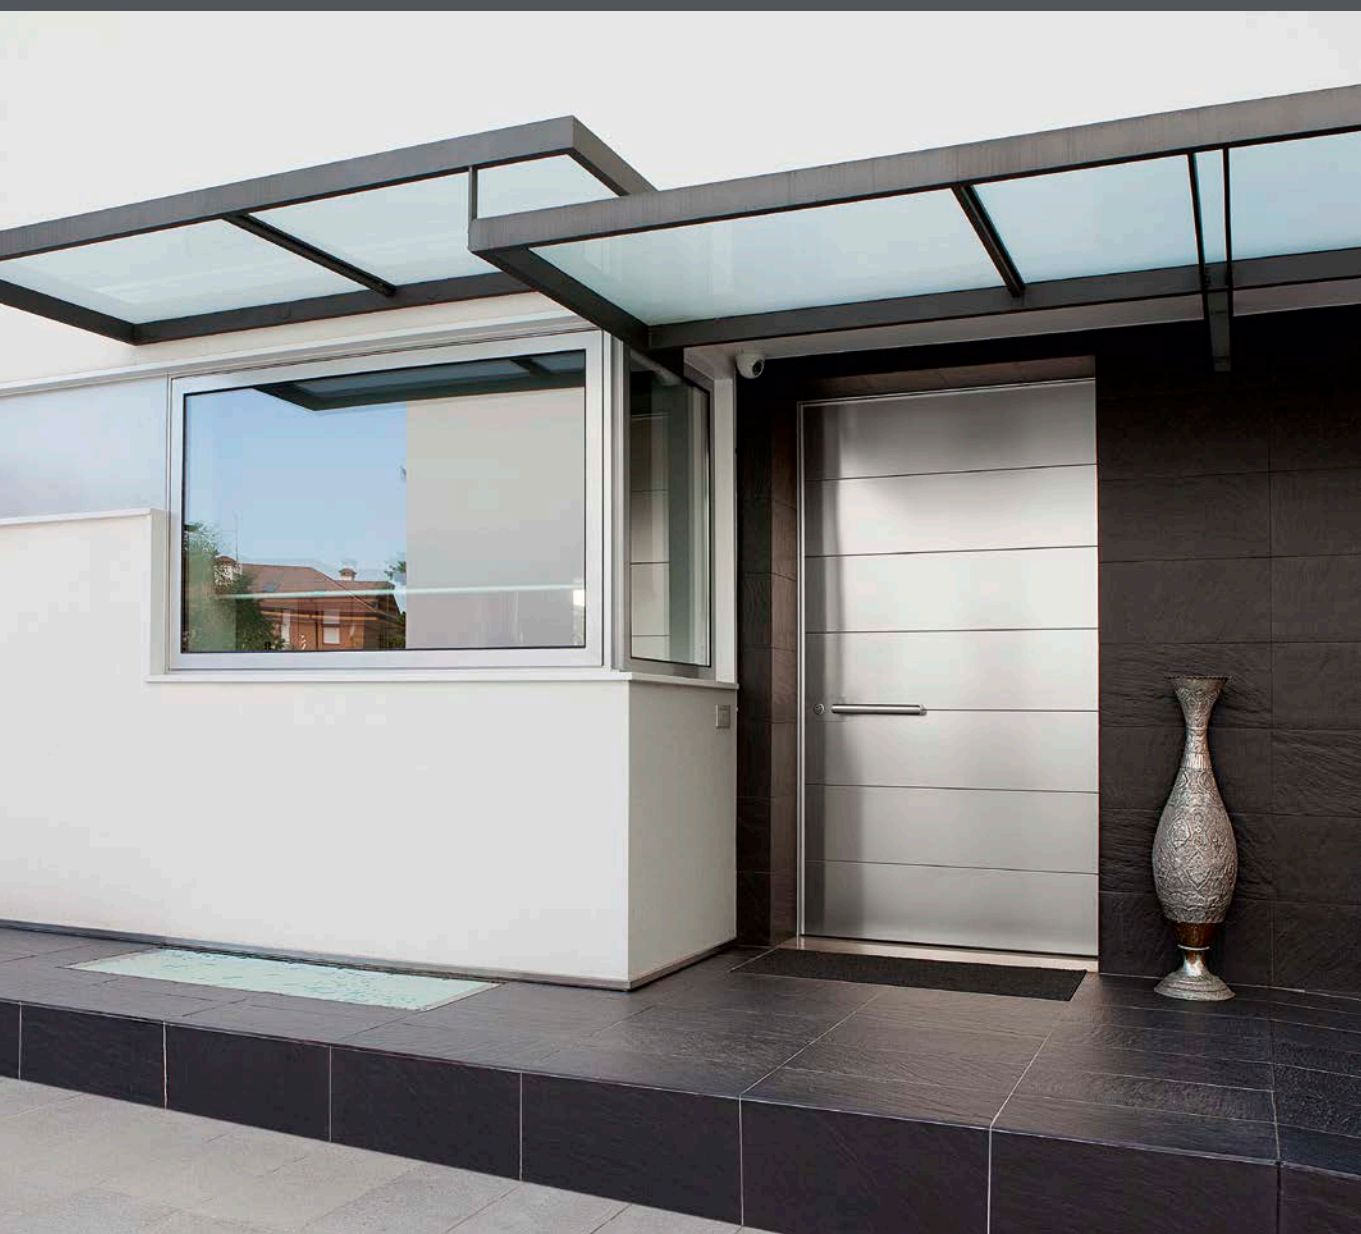

External: Portici line with stainless steel sectors

外部: Portici系列, 有若干不锈钢部分

Вне помещения: Линия продукции Portici с секциями из нержавеющей стали