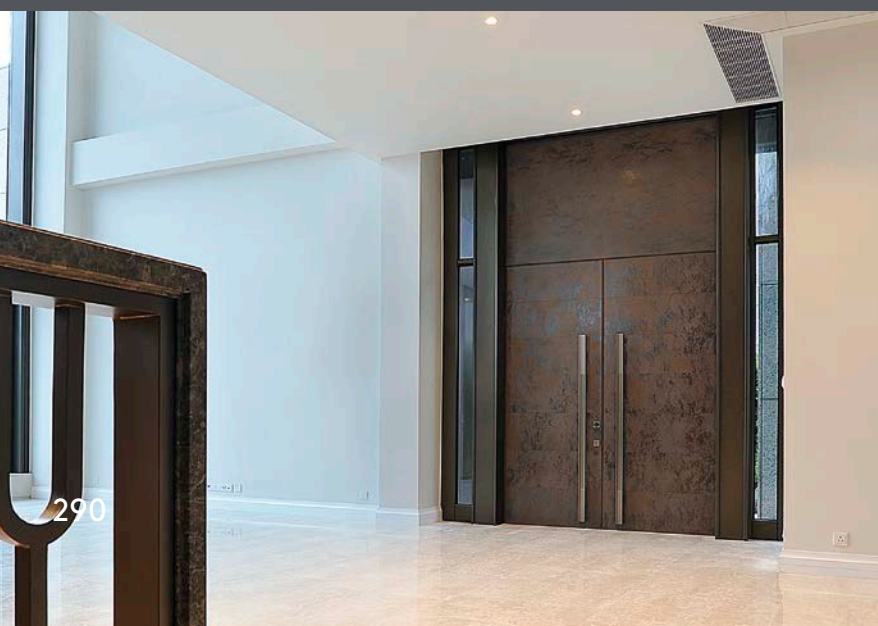

External: Piano line in Absolute Black Laminam
Internal: Piano line, lacquered Oikos White
Side panel with frosted armored glass

外部: 纯黑Laminam Piano系列
内部: Piano系列, 上漆Oikos白
侧面板有磨砂钢化玻璃

Вне помещения: Линия продукции Piano, абсолютно черного цвета Laminam
Внутри помещения: Линия продукции Piano, белый лак Oikos
Боковая панель с полупрозрачным бронированным стеклом