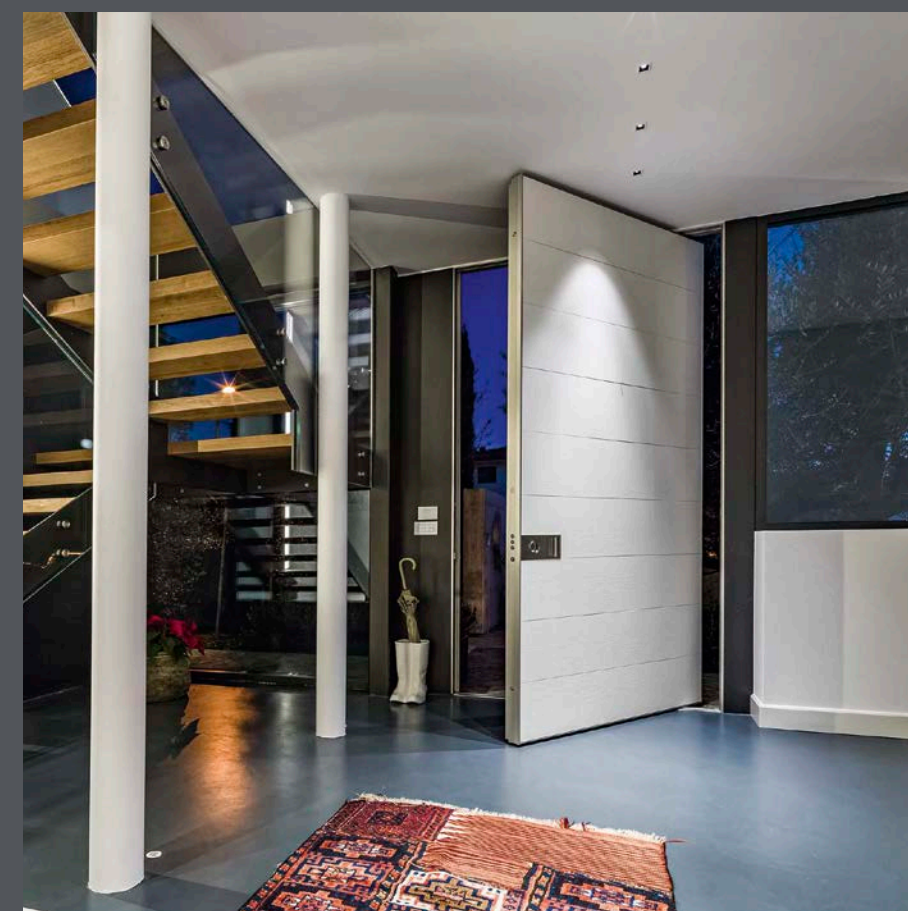

External: Customized covering with sectors in painted Anthracite aluminum
Internal: Interior Design line with Chalk White open pore lacquered Oak
Fitting flush with the external wall from the floor to the ceiling