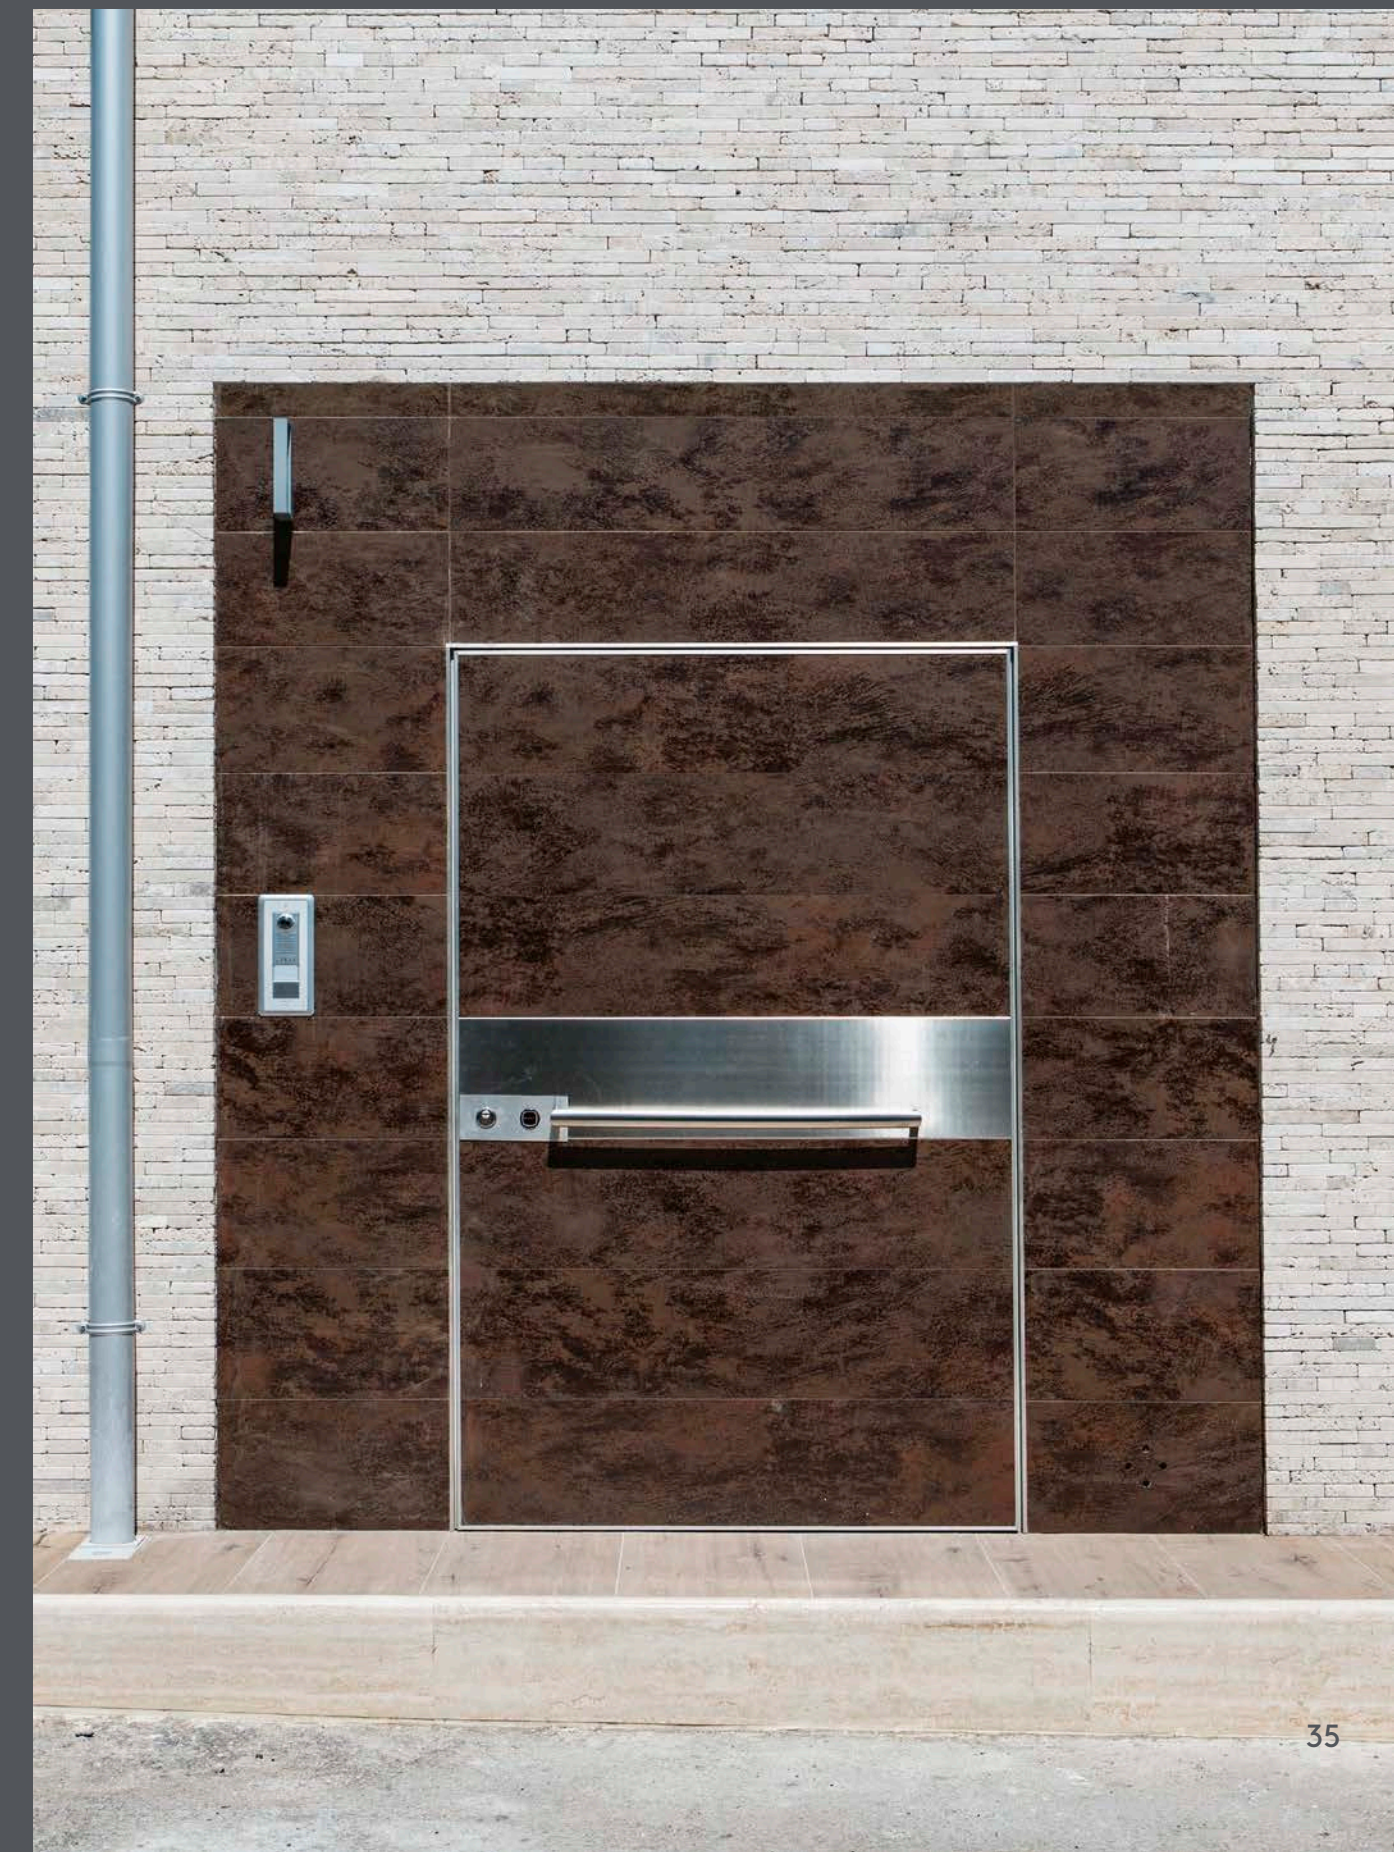

External: Portici line with Rust Laminam Cor-Ten sectors and a stainless steel sector
Internal: Interior Design line with open pore White lacquered sectors on Oak veneer
Fitting flush with the external wall with matching Synua Wall System glued to the wall; lock with ArcKey motorized electronic system

外部: Portici系列, 有若干Laminam Cor-Ten部分和一个不锈钢部分
内部: Interior Design系列, 橡木色贴面上有开放毛孔白色上漆部分
与外墙齐平安装, 配套的Synua墙系统粘到墙上, 带ArcKey电动电子系统的门锁

Вне помещения: Линия продукции Portici с секциями Laminam CorTen под ржавчину
Внутри помещения: Линия продукции Interior Design с секциями из дубового шпона, покрытыми «дышащим» белым лаком
Установка заподлицо с наружной стеной с соответствующей стеной системой Synua, приклеенной к стене; замок с электронной системой с электроприводом ArcKey