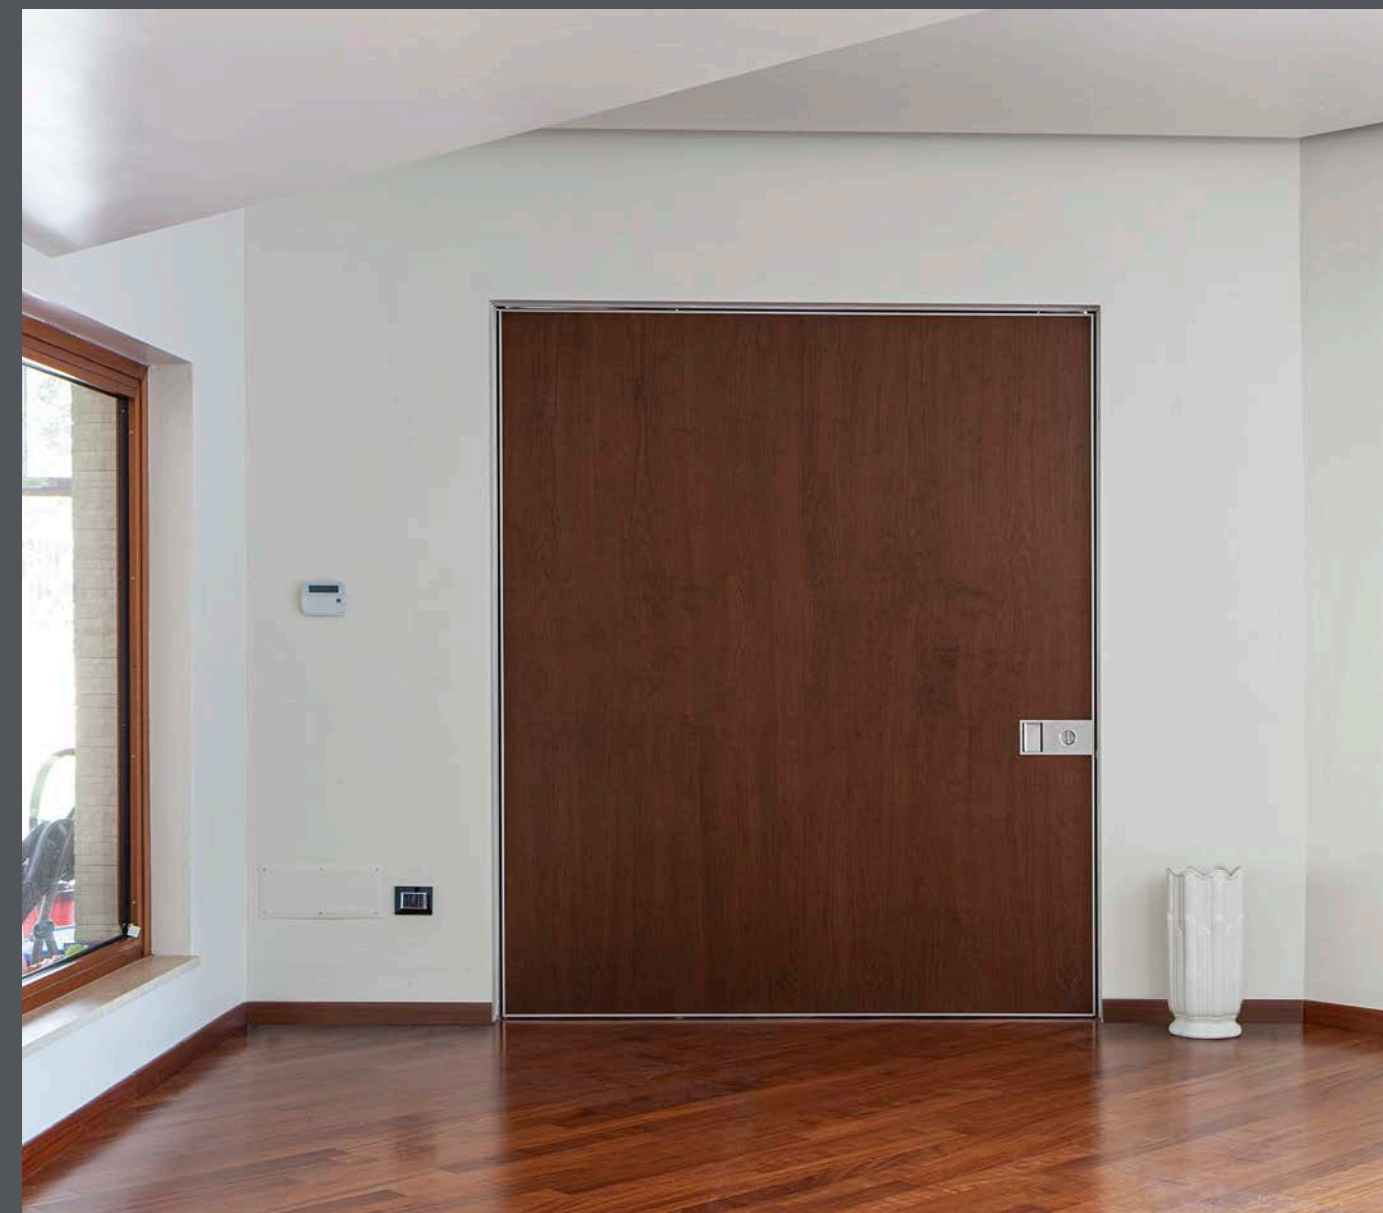

External: Portici line with brushed Antique Oak sectors
Internal: single panel covering made by the customer

外部: Portici系列, 有若干拉丝仿古橡木色部分
内部: 单面板覆盖层由客户制造

Вне помещения: Линия продукции Portici с секциями из античного матового дуба
Внутри помещения: покрытие единой панели, созданное клиентом