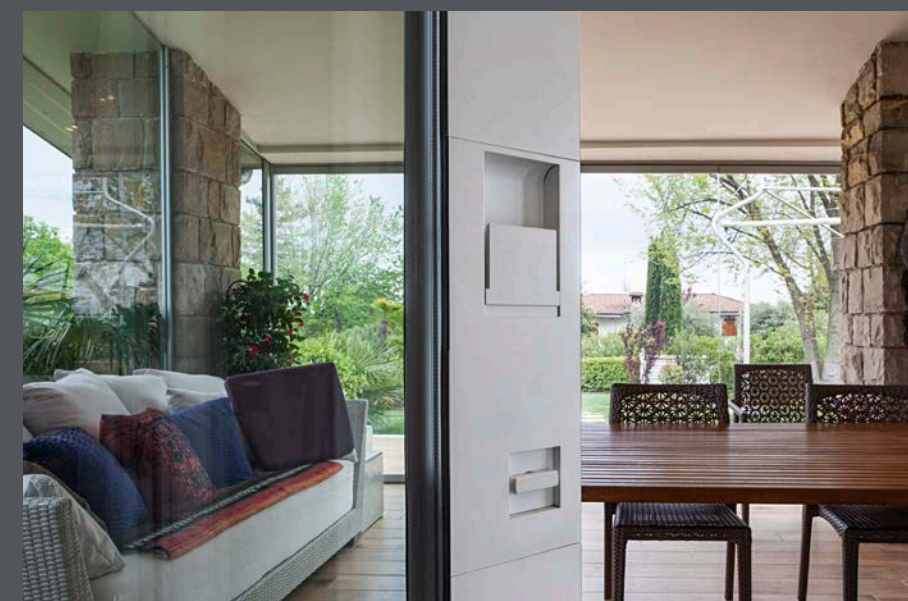

External: Ice powder coating finish
Internal: Ice powder coating finish
Matching double side panel, outward push opening

外部: 冰粉涂层漆面
内部: 冰粉涂层漆面
和双面面板相匹配, 外推开启

Вне помещения: Отделка порошковым покрытием «лед»
Внутри помещения: Отделка порошковым покрытием «лед»
Соответствующая двусторонняя панель, открывание от себя