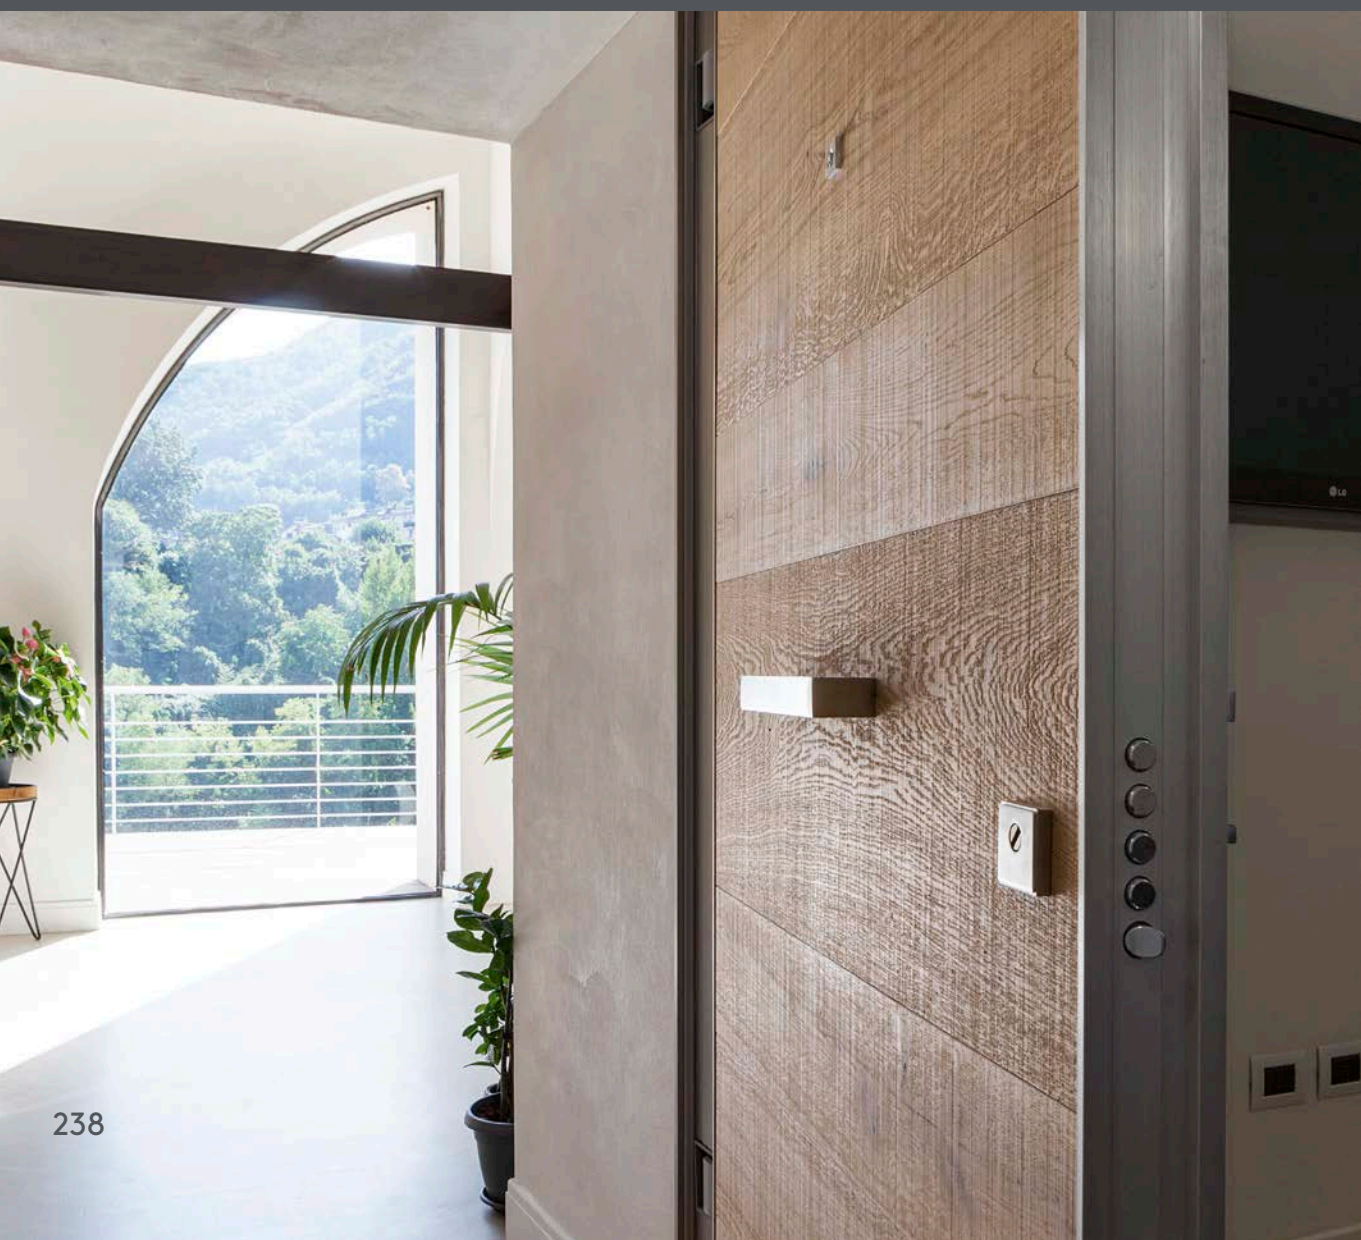

External: Customized panel with horizontal sectors made according to drawing
Internal: Customized panel with horizontal sectors with stainless steel sector made according to drawing
Fitting flush with the internal wall

外部: 定制面板带有根据图纸制造的水平部分
内部: 定制面板带有水平部分, 这些部分具有根据图纸制造的不锈钢部分
与内墙齐平安装

Вне помещения: Индивидуальная панель с горизонтальными секциями, изготовленными в соответствии с чертежами
Внутри помещения: Индивидуальная панель с горизонтальными секциями с секцией из нержавеющей стали, изготовленными в соответствии с чертежами
Установка заподлицо с внутренней стеной