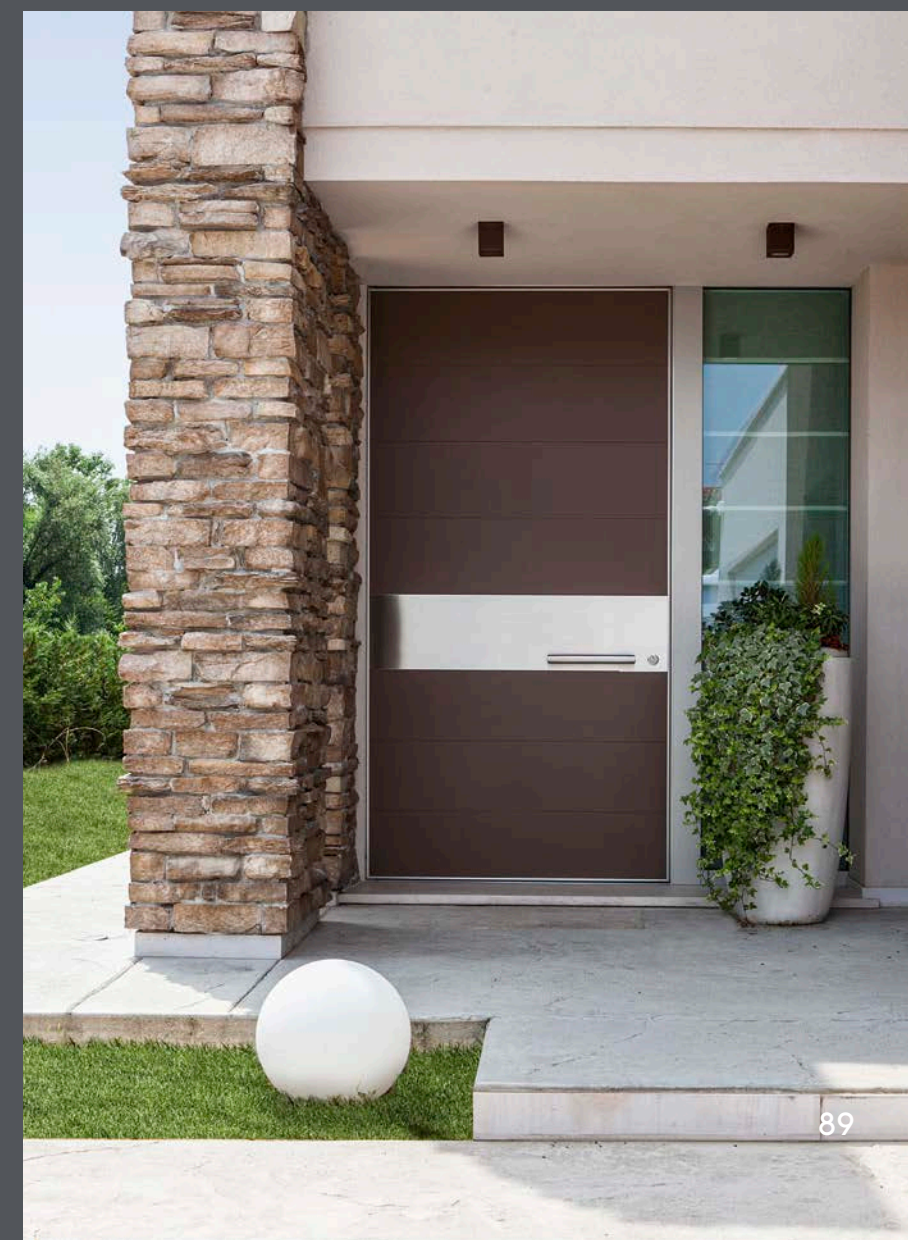

External: Portici line with lacquered RAL 8015 sectors and a stainless steel sector
Internal: Interior Design line with lacquered Cream White sectors
Side panel with transparent armored glass

外部: Portici系列, 有若干上漆RAL 8015部分和一个不锈钢部分
内部: Interior Design系列, 有若干上漆乳白色部分
侧面板有透明钢化玻璃

Вне помещения: Линия продукции Portici с лакированными секциями RAL 8015 и секцией из нержавеющей стали
Внутри помещения: Линия продукции Interior Design с секциями, покрытыми лаком сливочно-белого цвета