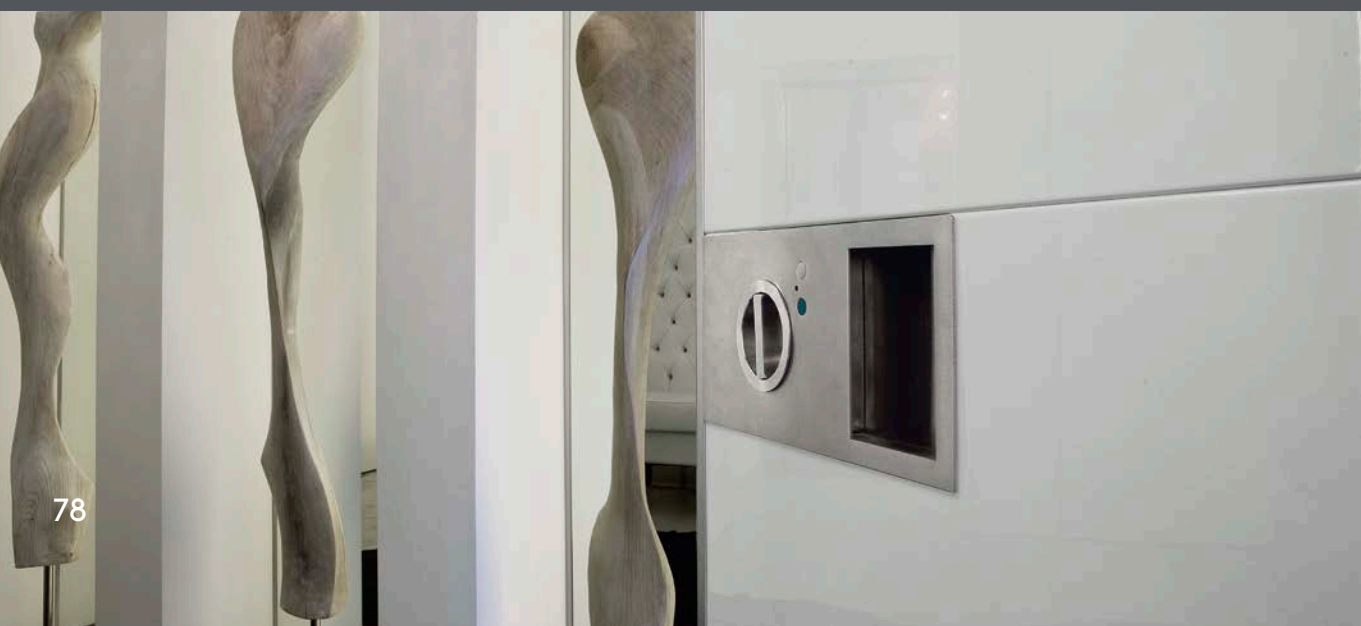

External: Portici line with stainless steel sections
Fitting flush with internal wall from the floor to the ceiling

外部: Portici系列, 有若干不锈钢部分
从地板到天花板与内墙齐平安装

Вне помещения: Линия продукции Portici с секциями из нержавеющей стали
Установка заподлицо с внутренней стеной от пола до потолка