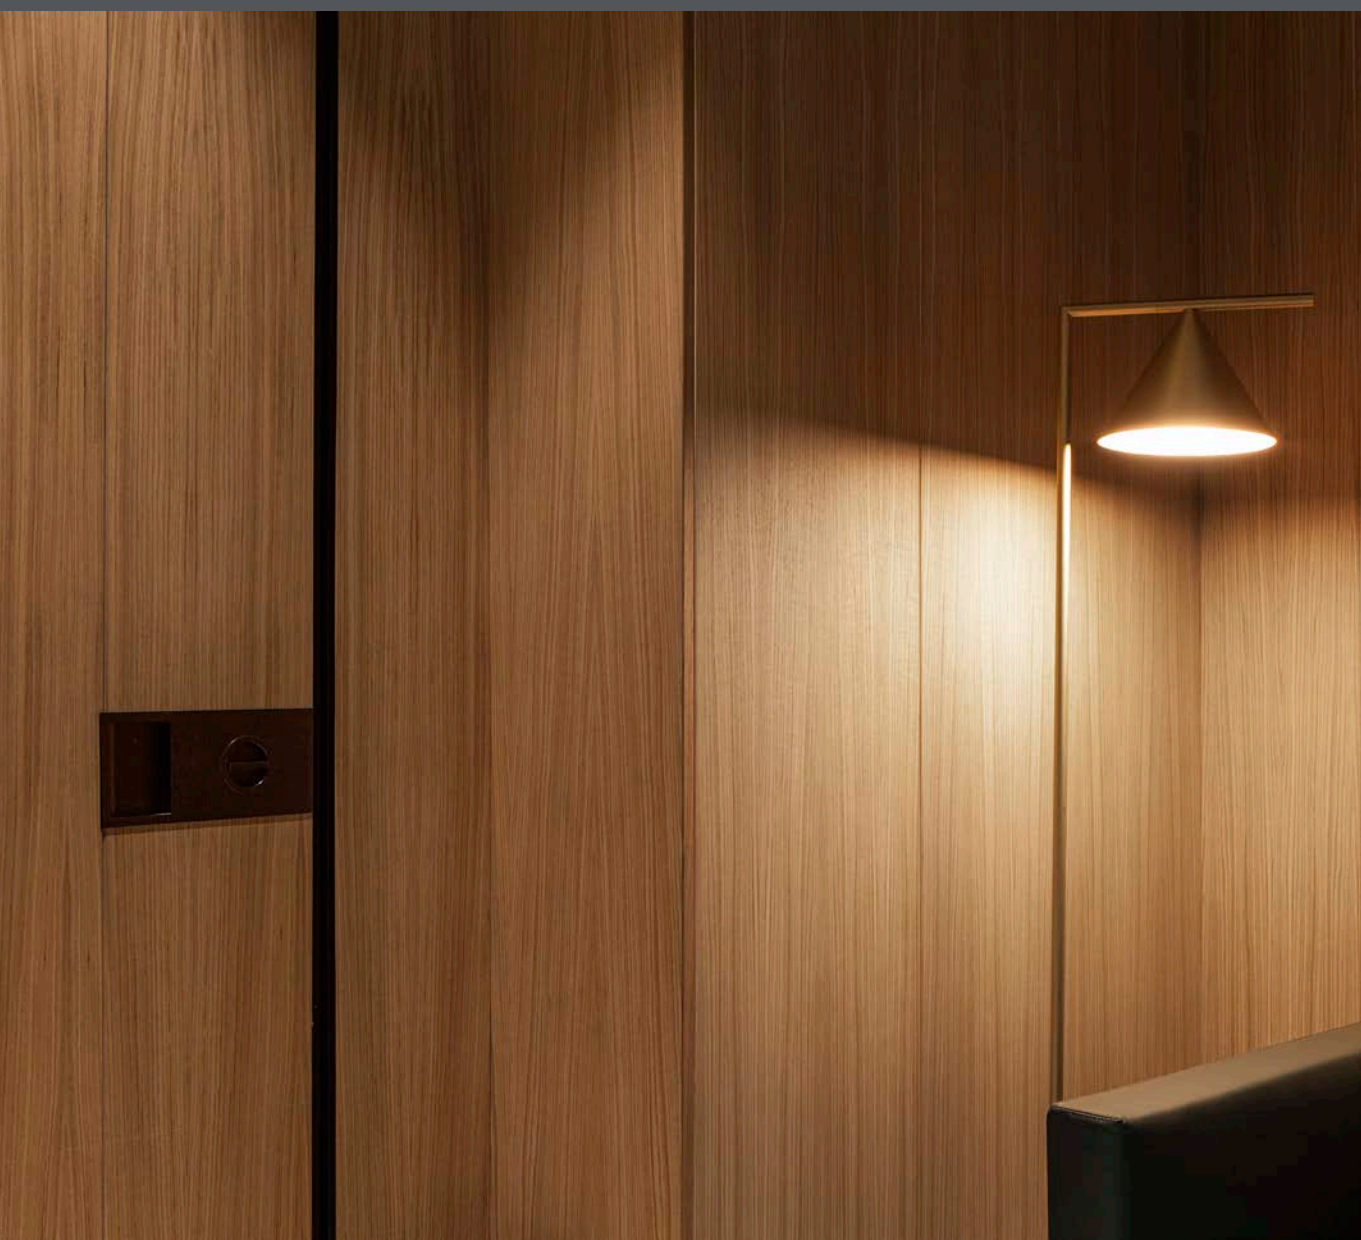

Internal: Interior Design line with vertical Teak rigatino sectors according to sample supplied by the customer
Frame and leaf profiles RAL 9005, coplanar handle with Dark Bronze finish

内部: Interior Design系列, 根据客户提供的样品有若干垂直Teak rigatino部分
框架和门板型材RAL 9005, 黑古铜色漆面共面把手

Внутри помещения: Линия продукции Interior Design с вертикальными секциями Teak rigatino в соответствии с образцом,
предоставленным клиентом
Рама и створочные профили RAL 9005, ручка в одной плоскости с отделкой из темной бронзы