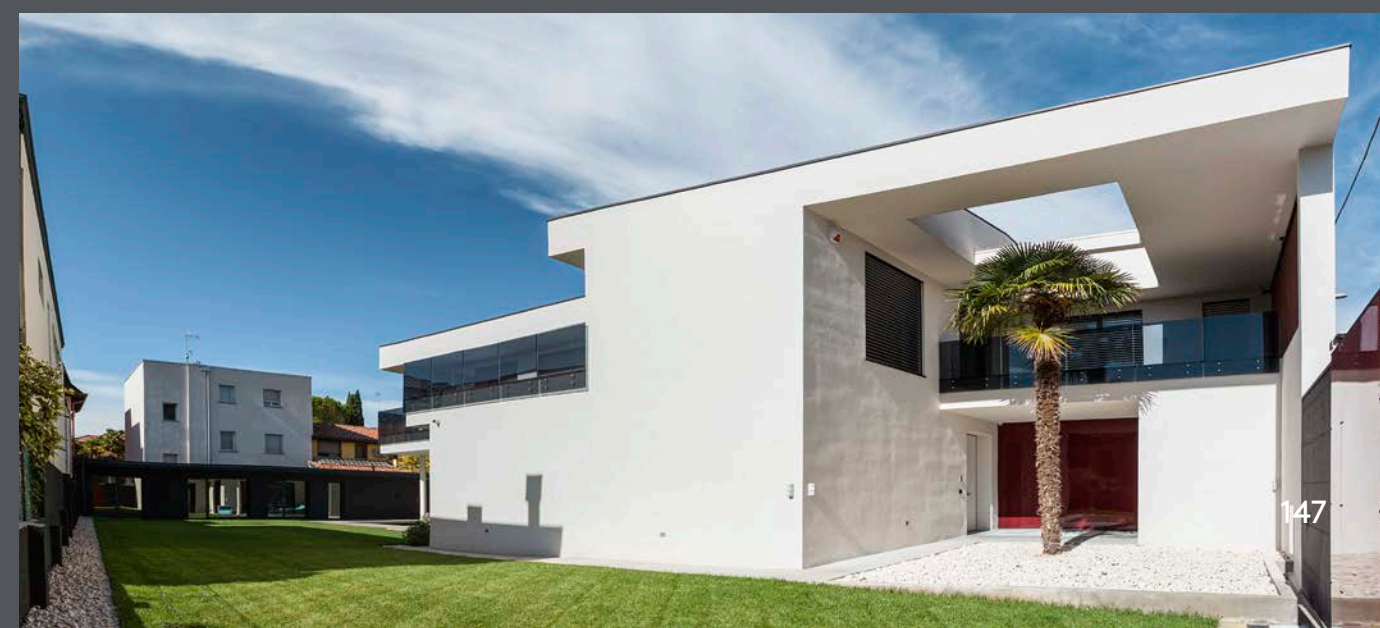

External: Customized covering with White polished polyester lacquer
Internal: Interior Design line single gloss lacquered White Zero panel
Fitting flush with the internal wall

外部: 定制白色抛光聚酯上漆覆盖层
内部: Interior Design系列, 单面亮光面板上漆白色0
与内墙齐平安装

Вне помещения: Индивидуальное покрытие с белым полированным полиэфирным лаком
Внутри помещения: Линия продукции Interior Design с единой глянцевой панелью, покрытой лаком «нулевой белый»
Установка заподлицо с внутренней стеной