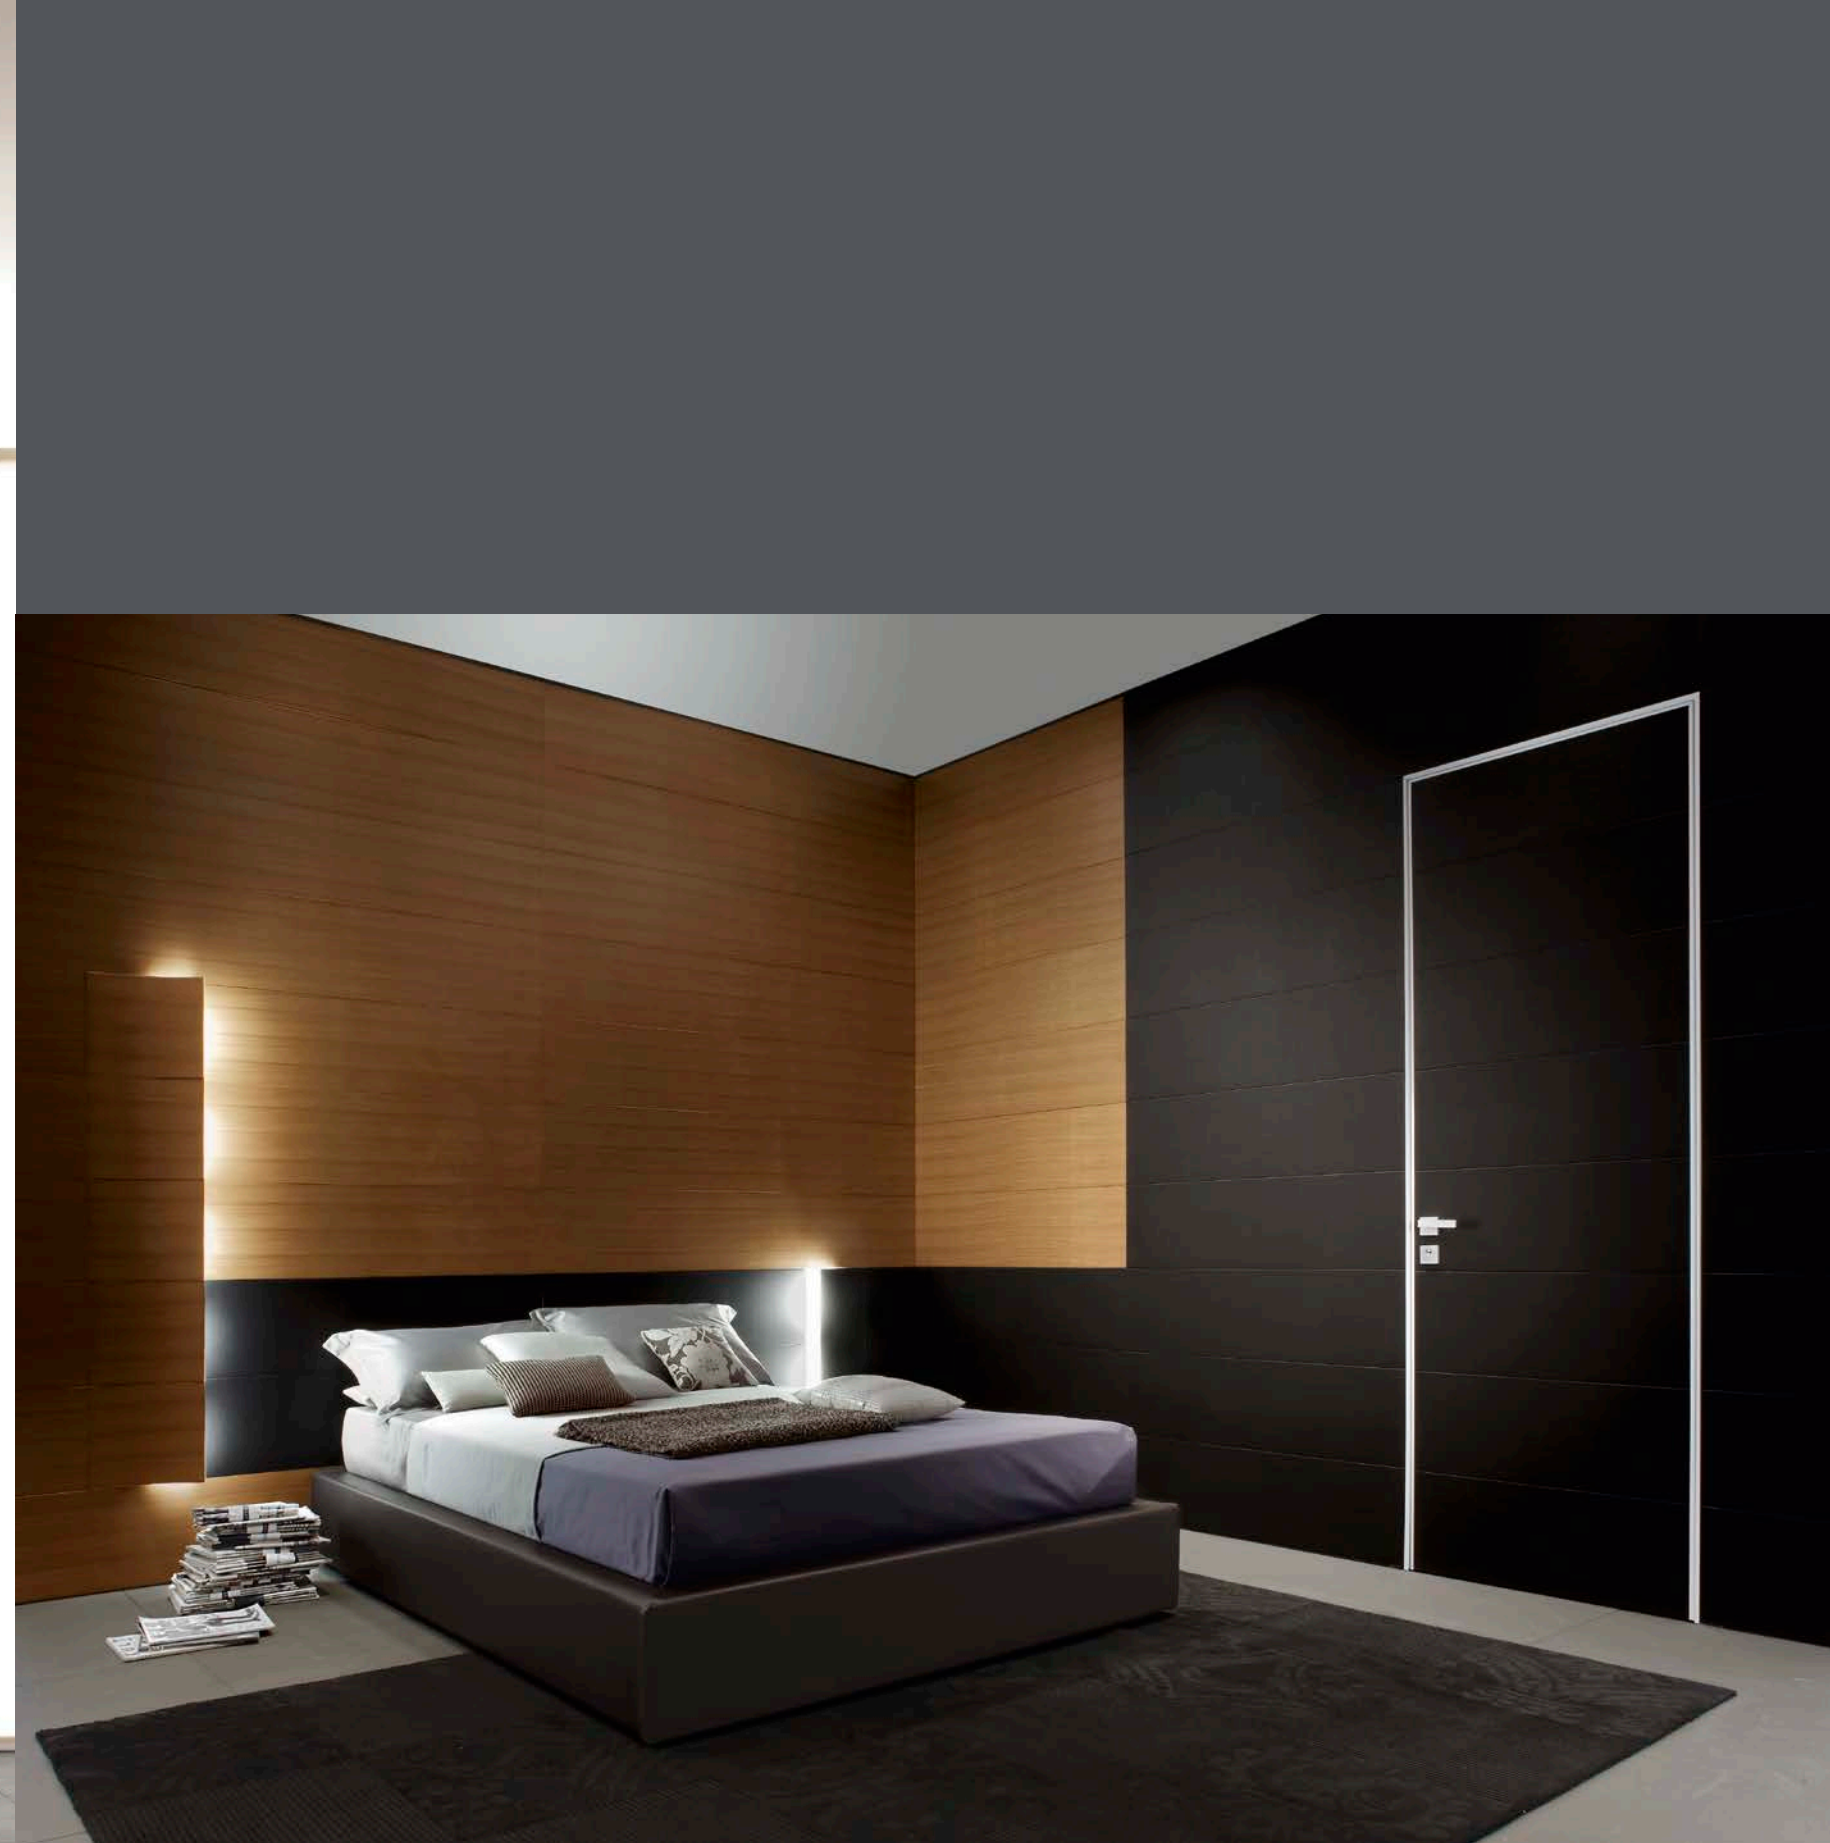

External: Tekno HTA line in Black Leather sectors
Fitting flush with the external wall on panic-room matching the Synua Wall System

外部: Tekno HTA系列, 有若干黑色皮革部分
与外墙齐平安装在panic-room上, 搭配Synua Wall System

Вне помещения: Линия продукции Tekno HTA с секциями из черной кожи
Установка заподлицо с наружной стеной в убежище с соответствующей стеной системой Synua