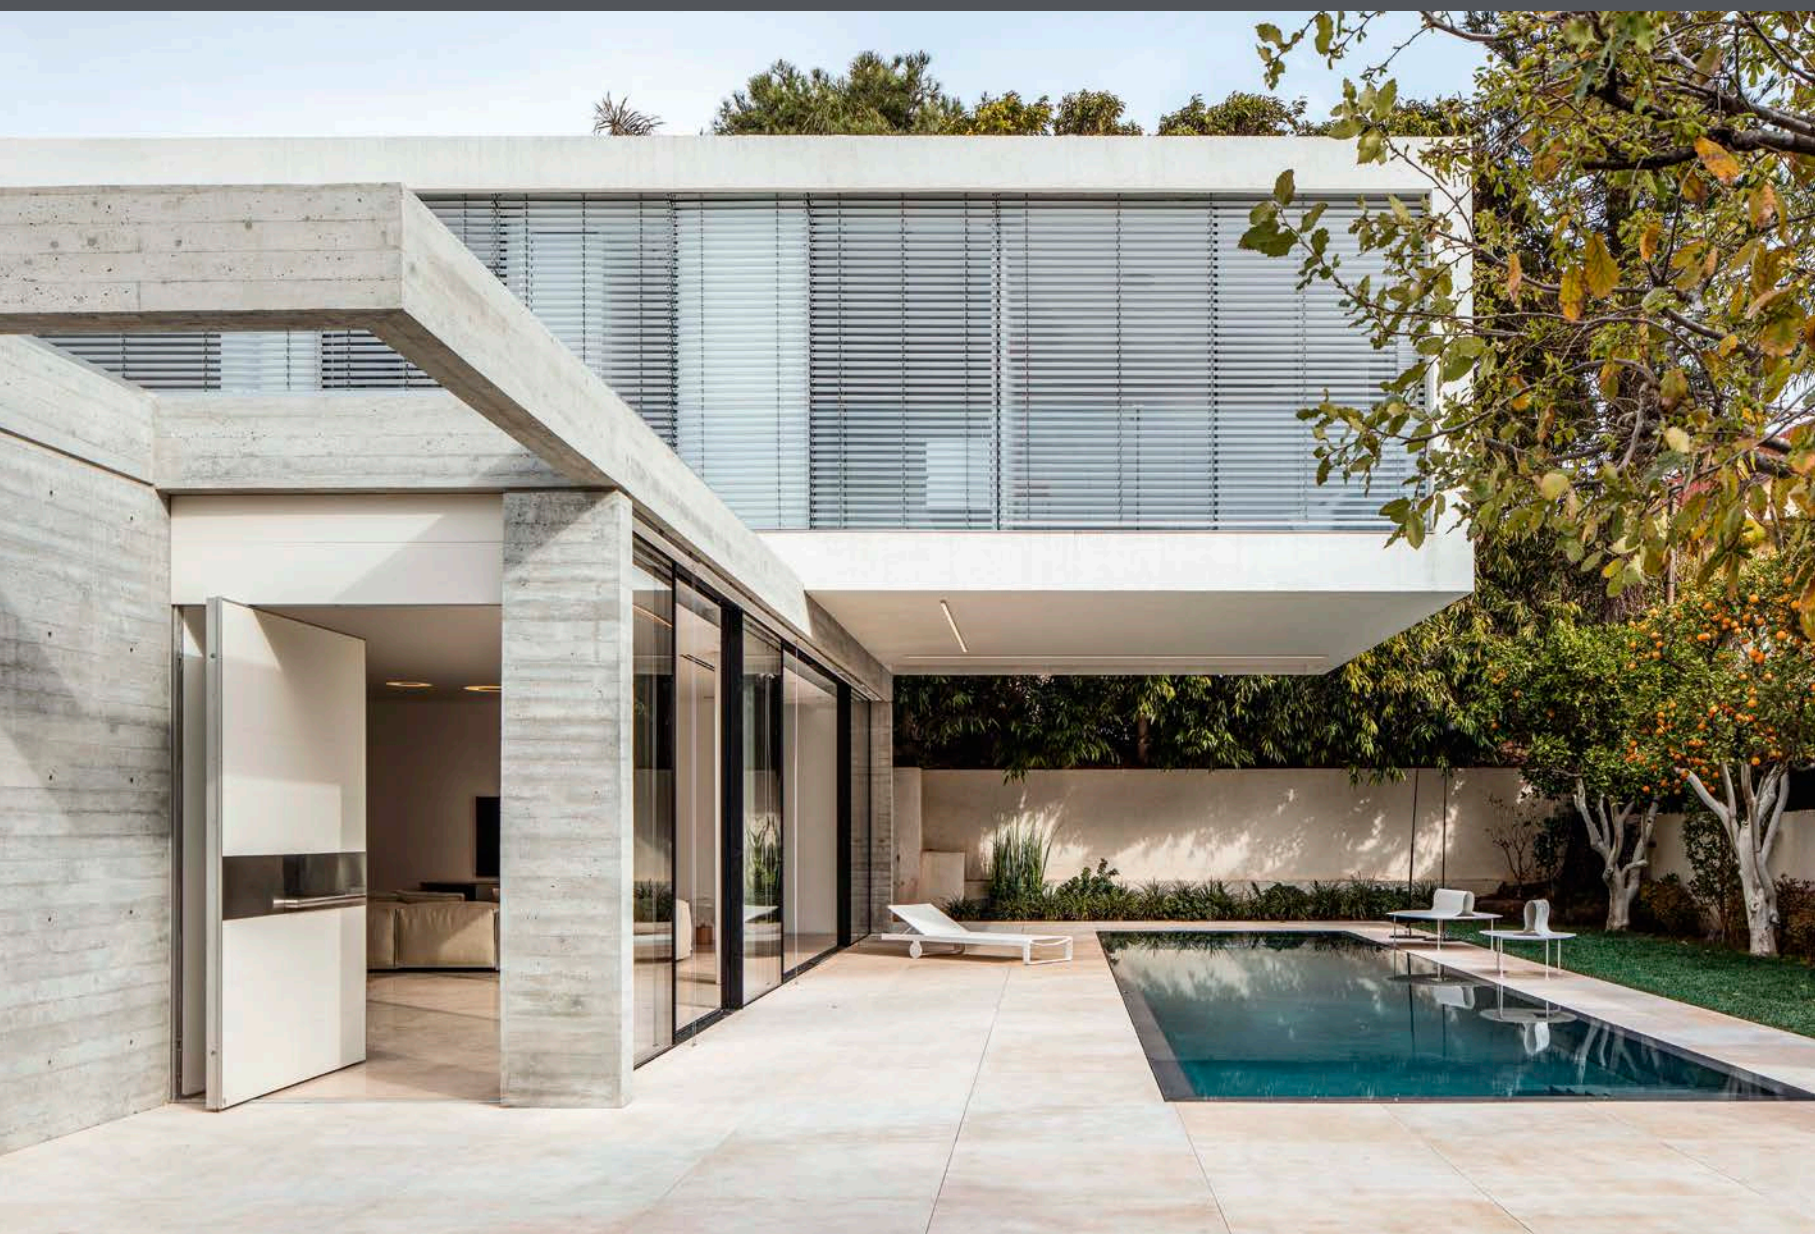

External: Portici line with Snow Laminam sectors and a stainless steel sector
Fitting from the floor to the ceiling

外部: Portici系列, 有若干雪白色Laminam部分和一个不锈钢部分
从地板到天花板安装

Вне помещения: Линия продукции Portici с секциями снежного цвета Laminam и секцией из нержавеющей стали
Установка от пола до потолка