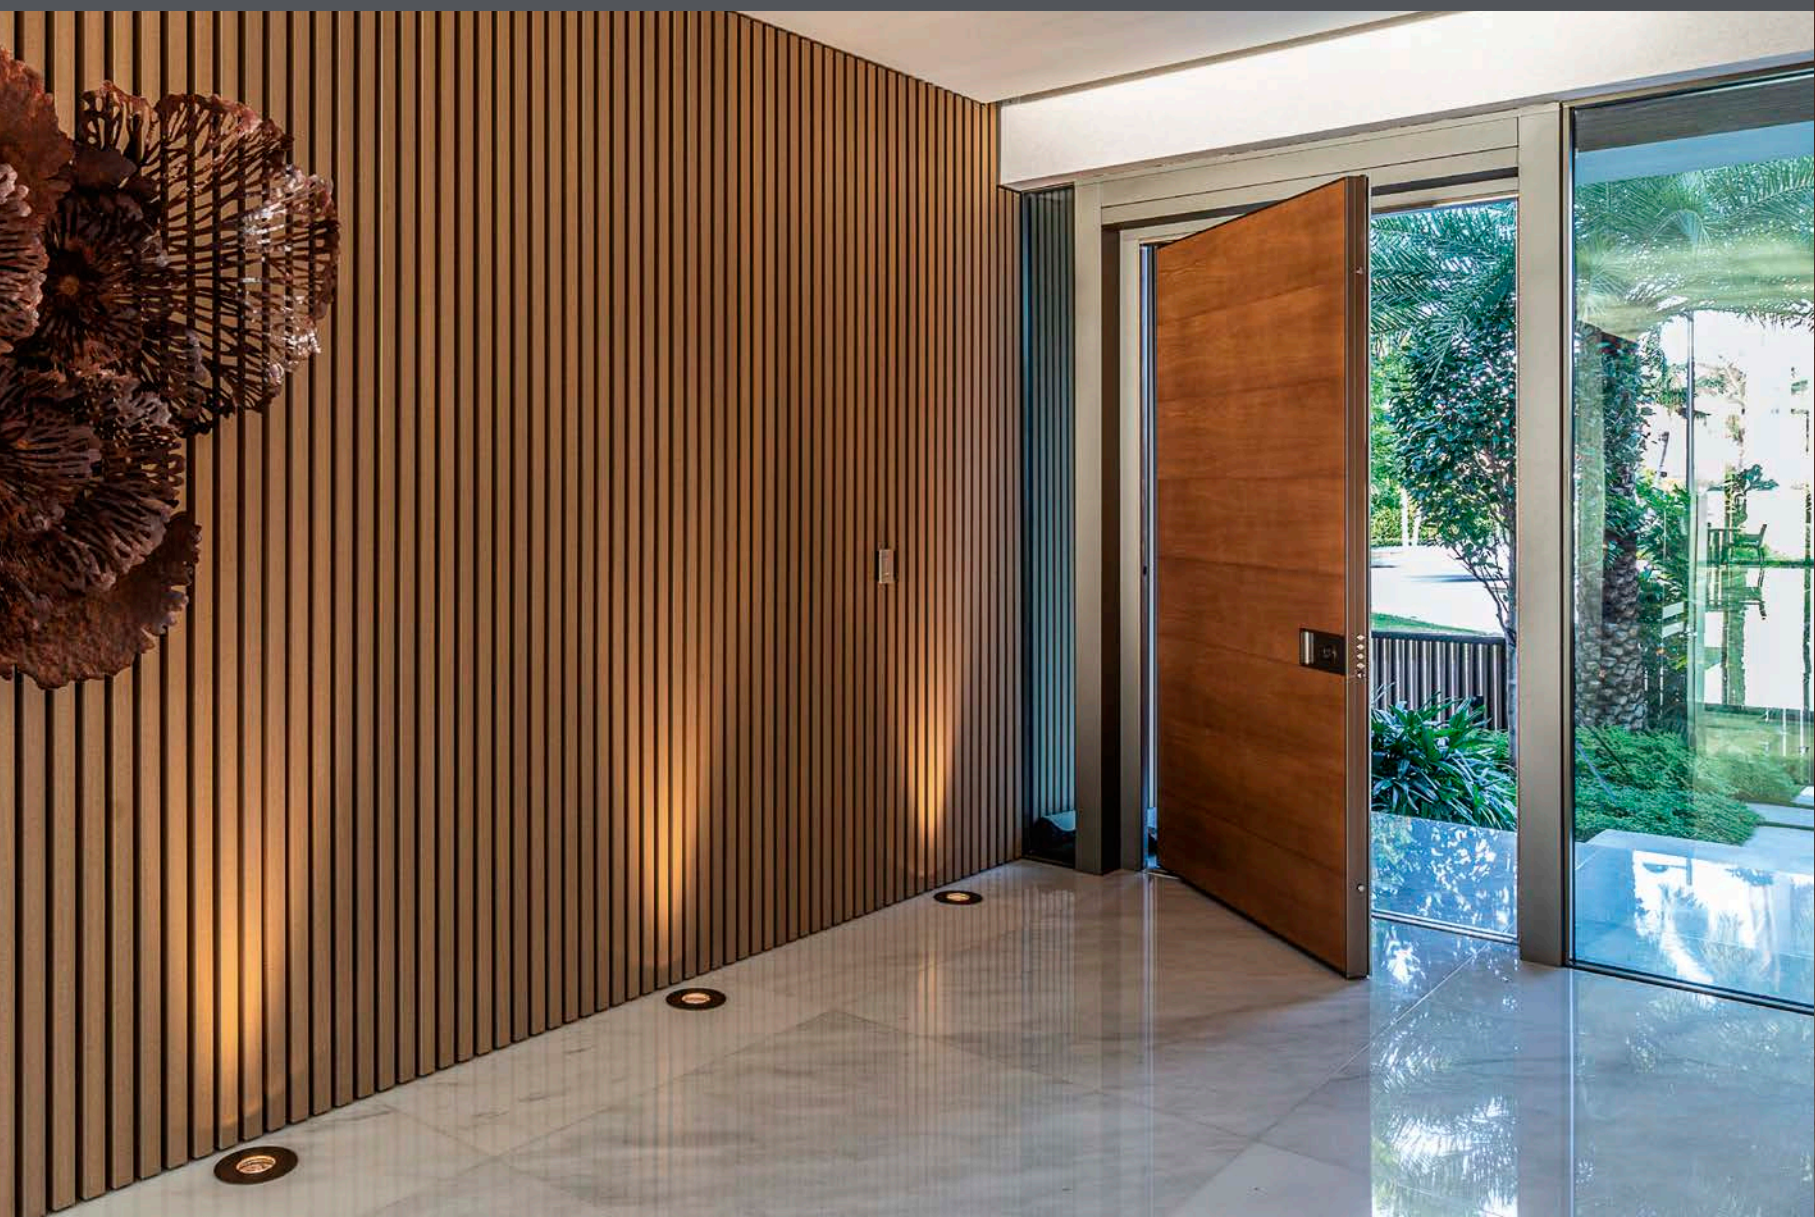

External: Portici line with Oak sectors, finish according to sample provided by the customer
Internal: Interior Design line with Oak sectors, finish according to sample provided by the customer
Miami Dade hurricane-proof certified product

外部: Portici系列有若干橡木色部分, 漆面根据客户提供的样品
内部: Interior Design系列有若干橡木色部分, 漆面根据客户提供的样品
Miami Dade防飓风认证产品

Вне помещения: Линия продукции Portici с секциями из дуба, отделка в соответствии с образцом, предоставленным клиентом
Внутри помещения: Линия продукции Interior Design с секциями из дуба, отделка в соответствии с образцом, предоставленным клиентом
Сертификат защиты от ураганов Miami-Dade