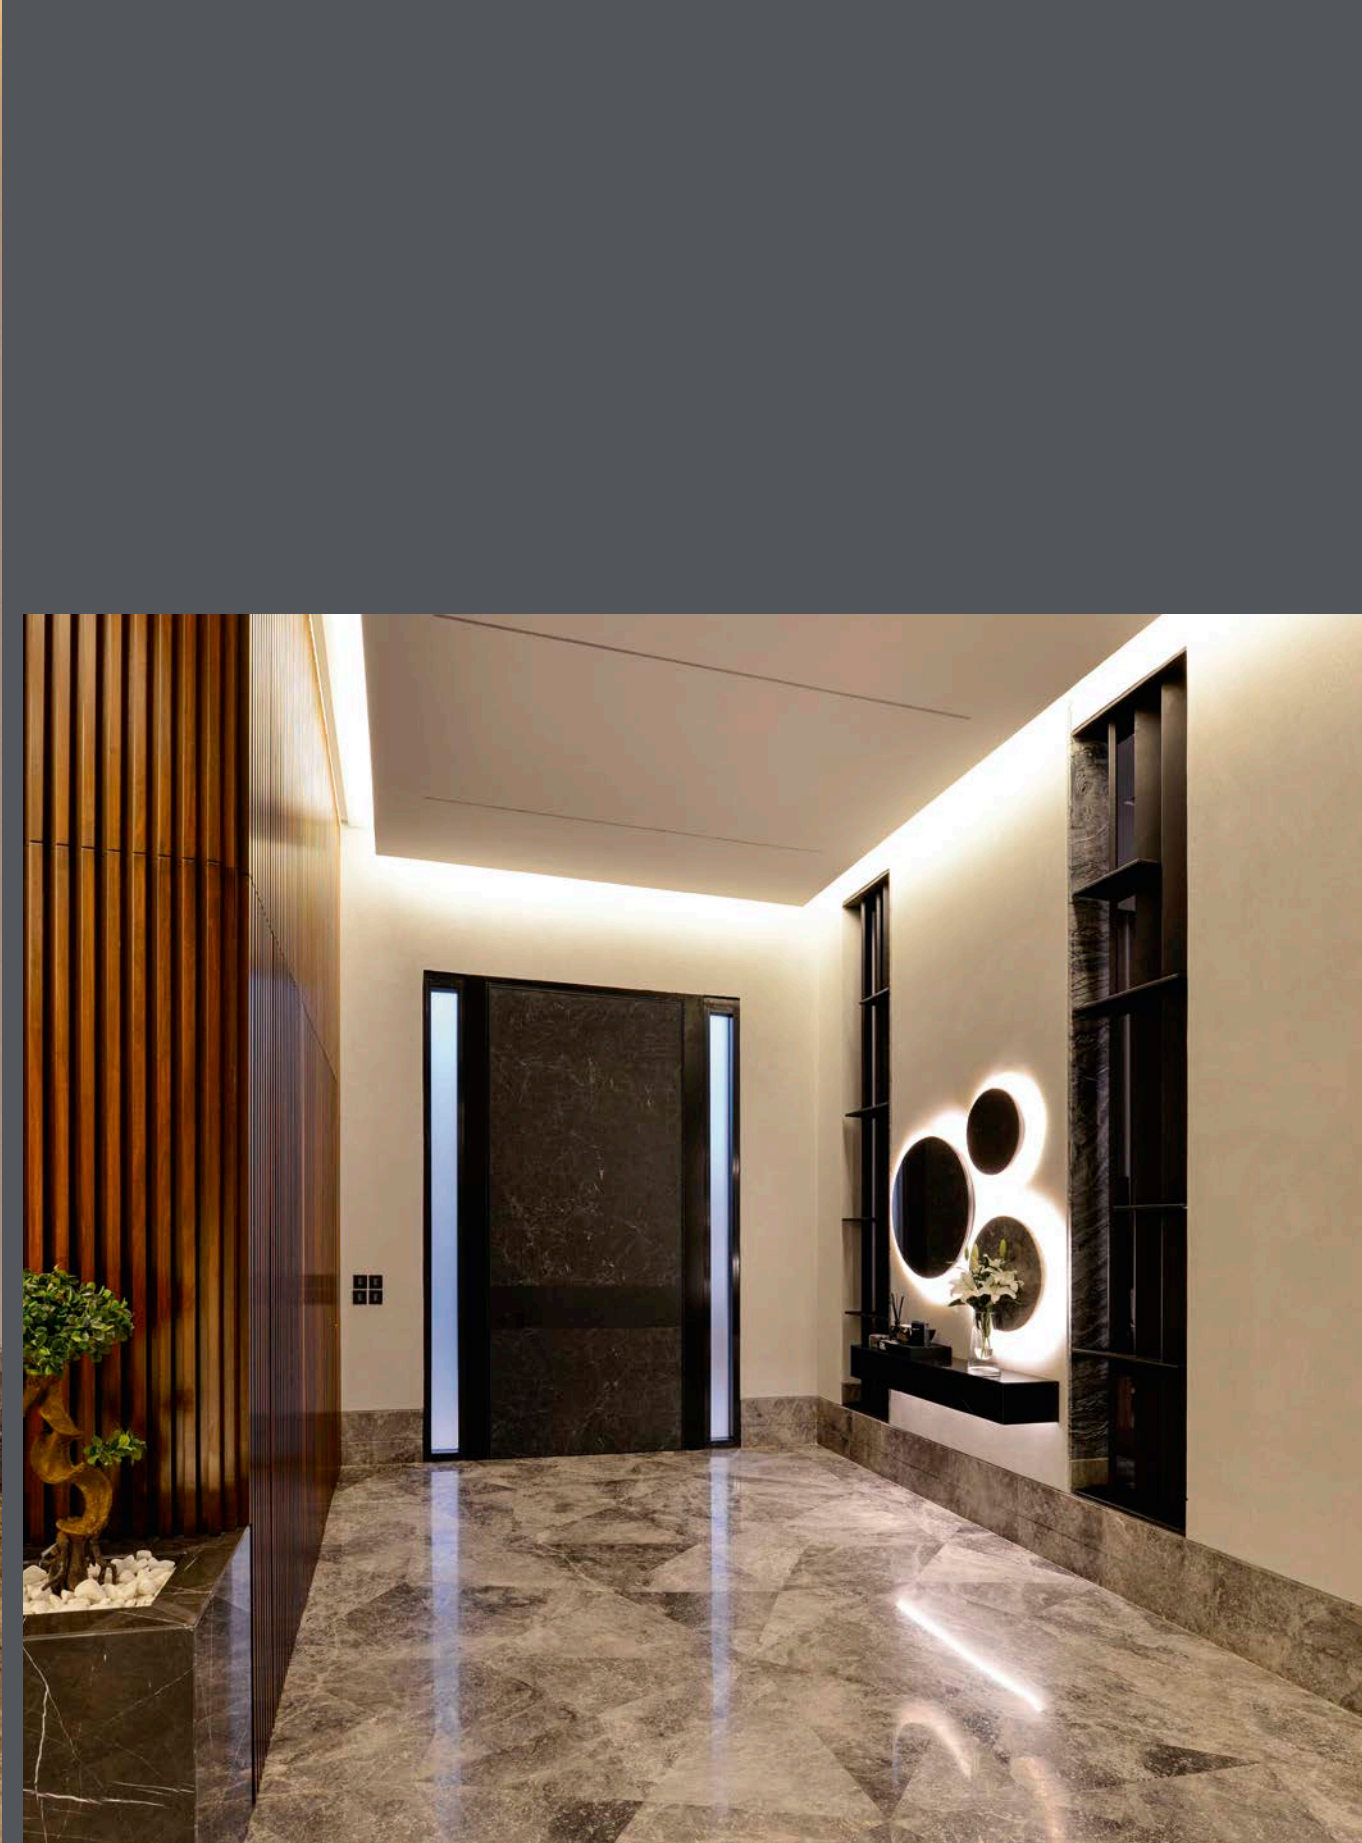

External: Customized covering in backlit Onyx Arco Iris with RAL 9005 sector
Internal: Portici line according to drawing in Nero Greco Laminam with RAL 9005 sector
Double side panel with brushed armored glass, profiles and accessories RAL 9005 finish, lock with ArcKey motorized electronic system

外部: 背光玛瑙Arco Iris定制覆盖层, 有RAL 9005部分
内部: 根据图纸制造的Portici系列, Nero Greco Laminam, 有RAL 9005部分
双面面板带拉丝钢化玻璃, 型材和附件具有RAL 9005漆面, 带ArcKey电动电子系统的门锁

Вне помещения: Индивидуальное покрытие ониксового цвета Arco Iris с подсветкой с секцией RAL 9005
Внутри помещения: Линия продукции Portici в соответствии с чертежами, Nero Greco Laminam с секцией RAL 9005
Двусторонняя панель с отделкой матовым бронированным стеклом, профилями и фурнитурой RAL 9005 с электронной системой с электроприводом ArcKey