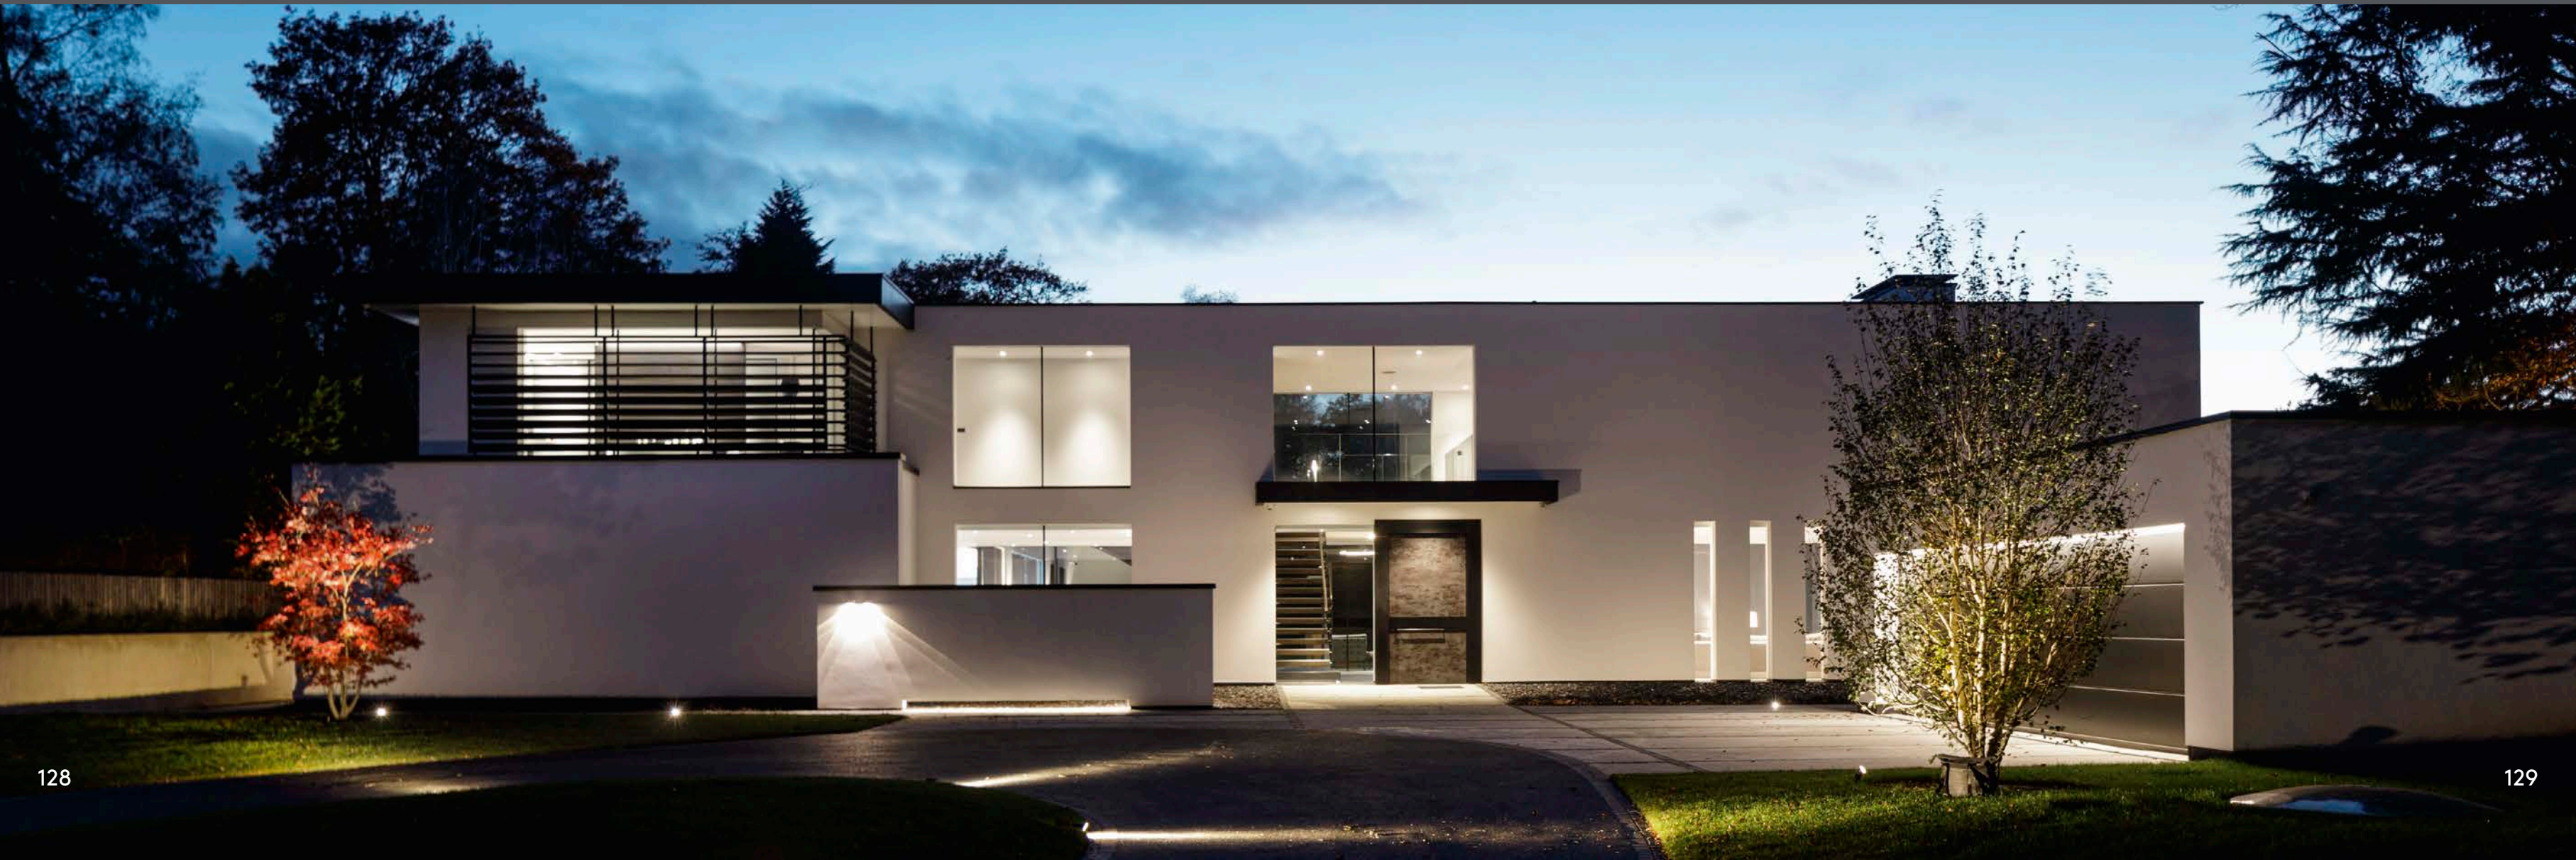

External: Portici line with Steel Laminam CorTen sectors with central RAL 9005 sector
Internal: Portici line with Steel Laminam CorTen sectors with central RAL 9005 sector
Fitting on black painted metal gate

外部: Portici系列, 有若干钢制Laminam CorTen部分, 它们中央有不锈钢部分
内部: Portici系列, 有若干钢制Laminam CorTen部分, 它们中央有不锈钢部分
安装在黑漆金属门上

Вне помещения: Линия продукции Portici с секциями Laminam CorTen стального цвета с центральной секцией RAL 9005
Внутри помещения: Линия продукции Portici с секциями Laminam CorTen стального цвета с центральной секцией RAL 9005
Установка на черные крашенные металлические ворота